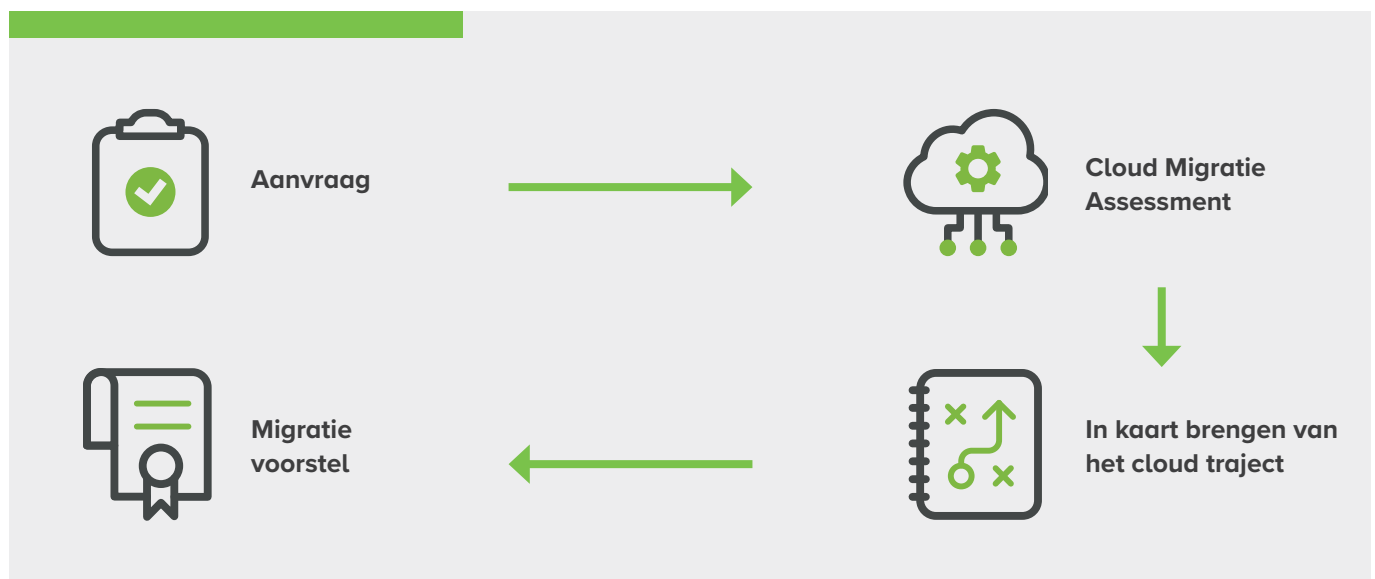

Hoe werkt Cloud Migration Assessment?

Om de initiële reikwijdte te bepalen, beginnen we met het doorlichten van jouw bestaande processen en het begrijpen van jouw belangrijkste zakelijke drijfveren. Wij kijken naar beschikbare contractinformatie, maar nemen ook contact met je op om eventuele specifieke vereisten en unieke doelstellingen van jouw organisatie te bespreken.

Bij de volgende stap zullen wij je vragen het Unit4 evaluatie-instrument uit te voeren om jouw huidige oplossing en omgeving te analyseren, wat ons helpt het gebruik van jouw systeem in detail te bekijken, inclusief:

- aantal en soorten interfaces
- aantal en soorten aanpassingen
- aantal gebruikers in jouw systeem
- transacties en intensiteit
- meest gebruikte schermweergaven en meer.

Op basis hiervan zijn wij in staat om te evalueren of je klaar bent om over te stappen naar de Cloud en een **evaluatie rapport** met conclusies op te stellen en een **migratievoorstel** met aanbevelingen te leveren.

Een onboardingplan dat voor jou werkt

Op basis van het assessment kunnen we jouw volledige reis naar de Cloud in kaart brengen en jou een duidelijk **onboardingplan** bieden dat past bij de specifieke behoeften van jouw organisatie.

Vraag jouw Cloud Migration Assessment aan en ontvang binnen de vijf dagen een evaluatie rapport!

Figuur 1: Cloud Migratie Assessment